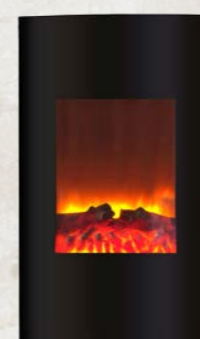

название: FUGI
ФУДЖИ
габариты: В88*Ш55*Г19 см
мощность: 1кВт, 2кВт
муляж: дрова за стеклом
цвет: черный
особенности: моллированное стекло, большое
пламя, с пульта доступны все функции

FIRE BLAZE