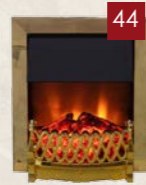

Leeds 23DDW

Leeds 23SD

Gannon

СТАНДАРТНЫЕ ОЧАГИ

Oregon 15

Chester

Eugene

Monaco