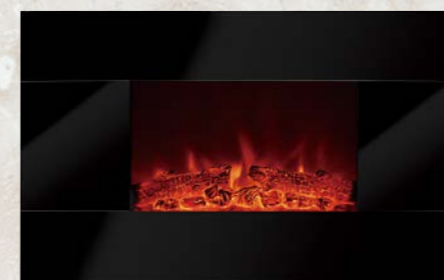

название: LINCOLN
ЛИНКОЛЬН
габариты: В58*Ш94*Г13,2 см
мощность: 0,75 и 1,5 кВт
муляж: дрова
цвет: черный

RealFlame®